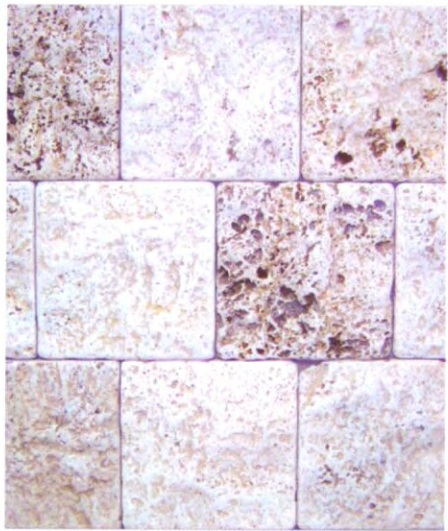

**CLIFF FINISH**

**Black Slate**  
LS-3102

**Silver Chocolate Mica**  
LS-3104

**Picture Stone**  
LS-3103

**Yellow Limestone**  
LS-3101

**Black Mica**

**White Mica**

Picture Cliff

## Rock - Almond Cream

450 x 150

LS-3311

600 x 200

LS-3313

600 x 300

LS-3315

## Antique - Tumbled

150 x 150

LS-3321

600 x 200

LS-3322

600 x 300

LS-3323

Almond Blend 450 x 150